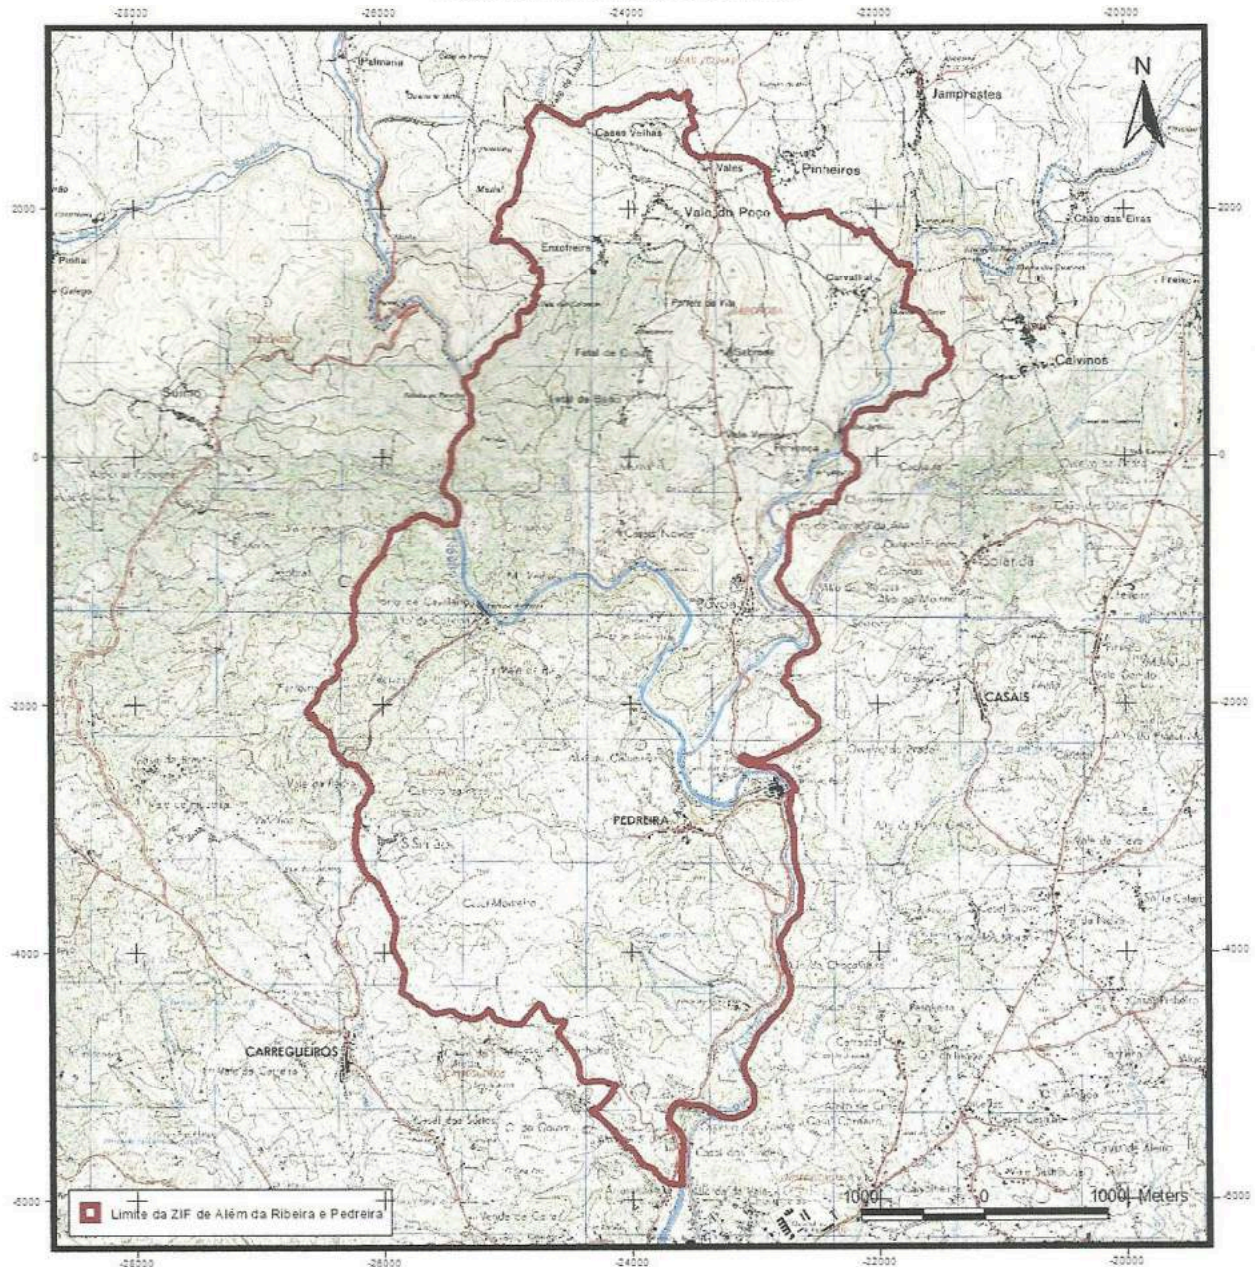

## ZONA DE INTERVENÇÃO FLORESTAL DE ALÉM DA RIBEIRA E PEDREIRA

O núcleo fundador da Zona de Intervenção Florestal de Além da Ribeira e Pedreira, informa que de acordo com o estipulado no artigo 7º do Decreto-Lei n.º 127/2005 de 5 de agosto, com a redação que lhe foi dada pelos Decretos-Lei n.º 15/2009 de 14 de janeiro, 2/2011, de 6 de janeiro, 27/2014, de 18 de fevereiro, e 67/2017 de 12 de junho, irá ter lugar a reunião de Consulta Prévia decorrente do processo de constituição da ZIF, no dia 03 de novembro de 2017, pelas 17 horas, na sede da Junta de Freguesia de Além da Ribeira e Pedreira, em Vale Venteiro, Tomar.

Concelho: Tomar  
Freguesia: Além da Ribeira e Pedreira

Cartas Militares - 299.310  
Área - 2450.21 ha

Delimitação da área proposta para a ZIF

O Núcleo Fundador

*Alexandre Gabriel Patrício*

Além da Ribeira, 12 de outubro de 2017